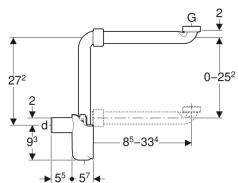

## Zápachová uzávierka s normou rúrkou Geberit pre umývadlo, priestorovo úsporný model, vodorovný odtok

Príklad

### Technické údaje

Výška sifónu	50 mm
Materiál	PP

### Rozsah dodávky

- Tesnenia
- Pripájacie koleno s prevlečnou maticou

Č. výr.	Farba / povrch	d, ø	Hydraulická kapacita	G
151.116.11.1	Alpská biela	32 mm	0.68 l/s	1 1/4 "
151.117.11.1	Alpská biela	40 mm	0.68 l/s	1 1/4 "